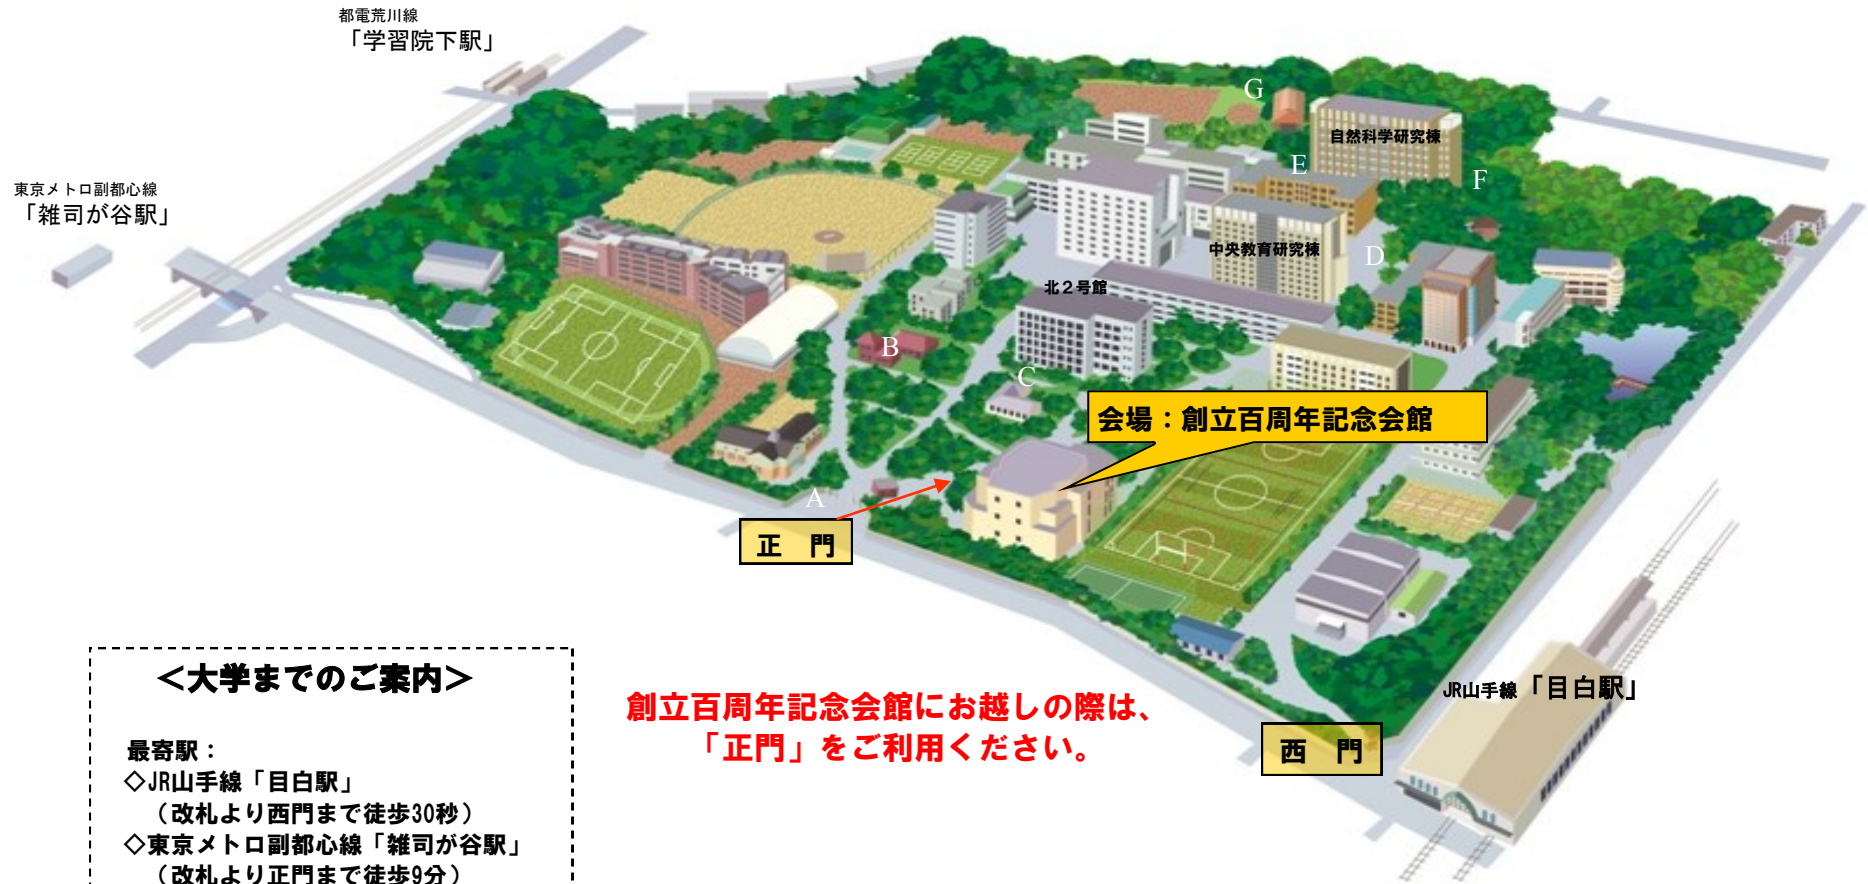

学習院大学 構内案内図

<大学までのご案内>

最寄駅：

- ◇JR山手線「目白駅」
(改札より西門まで徒歩30秒)
- ◇東京メトロ副都心線「雑司が谷駅」
(改札より正門まで徒歩9分)

〒171-8588

東京都豊島区目白1-5-1

TEL03-5992-1008

学習院大学 学長室広報センター

(車での来場はご遠慮願います)

創立百周年記念会館にお越しの際は、
「正門」をご利用ください。

<国登録有形文化財>

- A 正門
- B 東別館 (旧皇族寮)
- C 北別館 (旧図書館)
- D 西1号館 (旧中等科教場)
- E 南1号館 (旧理科特別教場)
- F 乃木館 (旧総寮部)
- G 厩舎